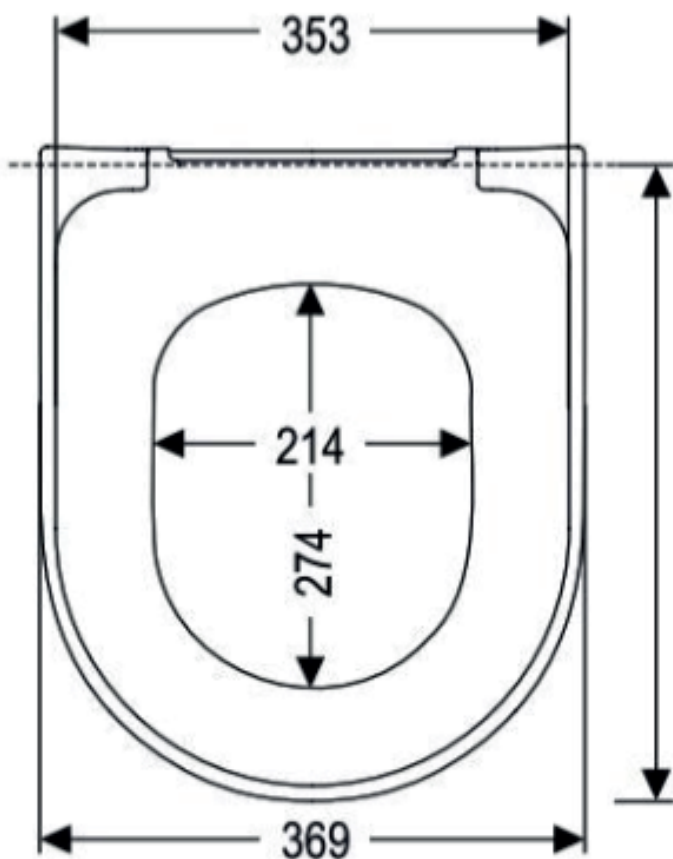

Calla toiletsæde

Varenr.:
333160

VVS-nr.:
614800100

Materiale:

PVC

Farve:

Hvid

Beslag farve:

Flo væghængt toilet - 311202

Flo 52 BTW gulvstående toilet - 321103

Flo 52 BTW NoRim gulvstående toilet - 321104

LAVABO®

Model højde:
56,6 mm